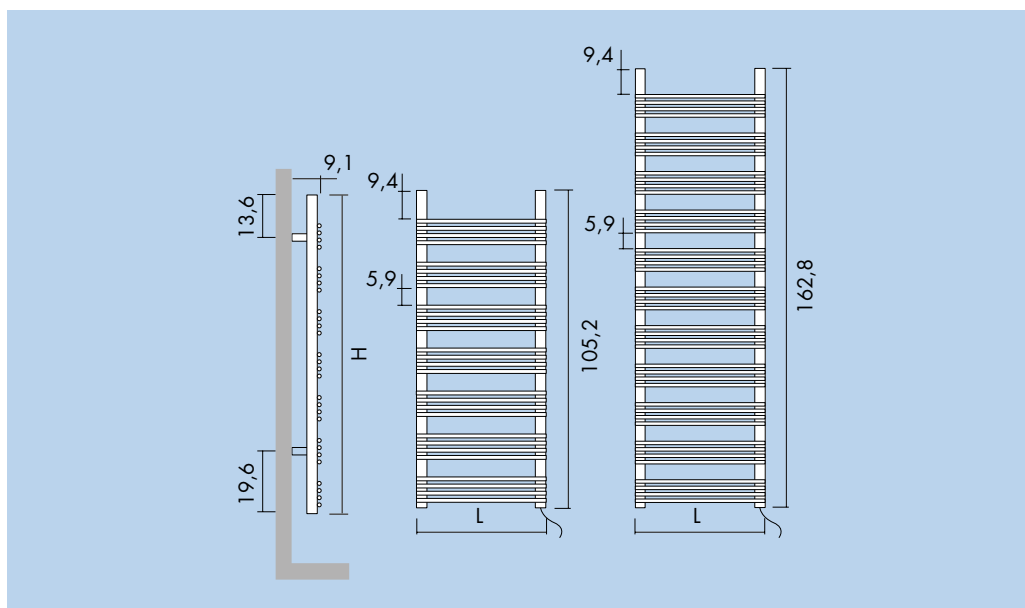

Rabbit E 13

* = ON STOCK

Maximum stock order 5 pieces per item
 Commande maximum 5 pièces par article
 Maximalbestellung 5 Stück pro Artikel
 Pedido máximo 5 piezas por artículo

Electric with schuko plug / Version électrique avec prise schuko / Elektromodell mit Schukosteckdose / Versión eléctrica con enchufe schuko

H cm	L cm	art*	*	watt
105,2	43,5	EC RBT13043105	BCOR/NEOP	400
105,2	48,5	EC RBT13048105	BCOR/NEOP	400
162,8	43,5	EC RBT13043163	BCOR/NEOP	600
162,8	48,5	EC RBT13048163	BCOR/NEOP	600

* = 7 Days

[BASIC]

BIAN